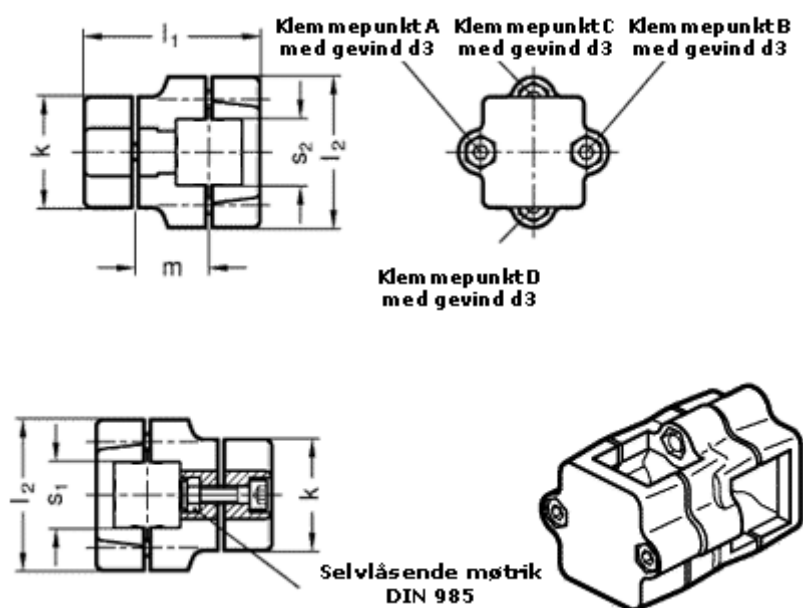

Varenummer: 20134V40V40602SW
Beskrivelse: E+G Kryds forbinder
GN134-V40-V40-60-2-SW

Mål

d3	= M 8
k	= 60
l1	= 109.0
l2	= 79
m	= 50.0
s1	= 40
s2	= 40

Vippehåndtag = GN 911-M 8-55 skal bestilles separat